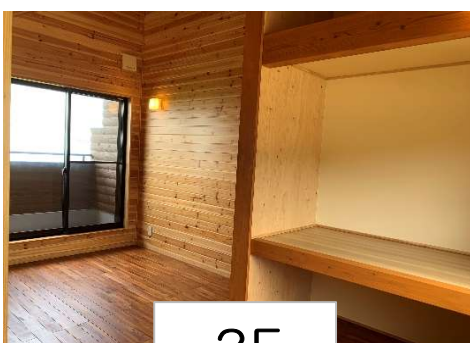

# 大和城バンガロー A・B棟 (1棟2戸タイプ)

外観

各棟BBQ台有り

駐車場

1F居間

2F

台所

脱衣所

浴室

トイレ

2Fからの景色

建物後方に各棟の表示があります