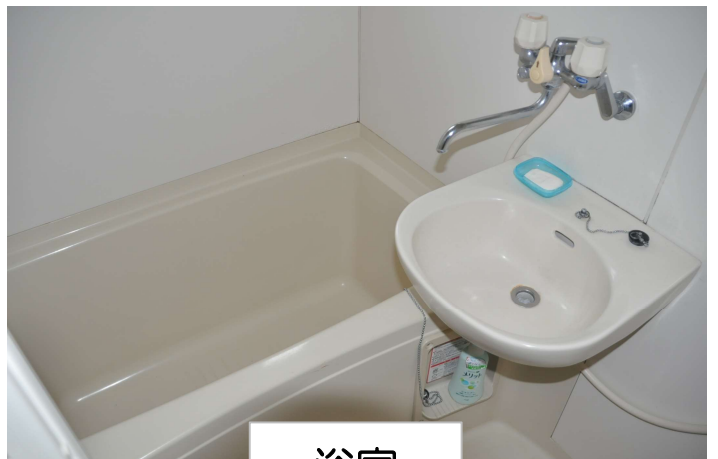

与名間バンガロー A~D棟 (1棟2戸タイプ)

外観

各棟BBQ台有り

1F

2F

台所

浴室

トイレは浴室と別にあります。