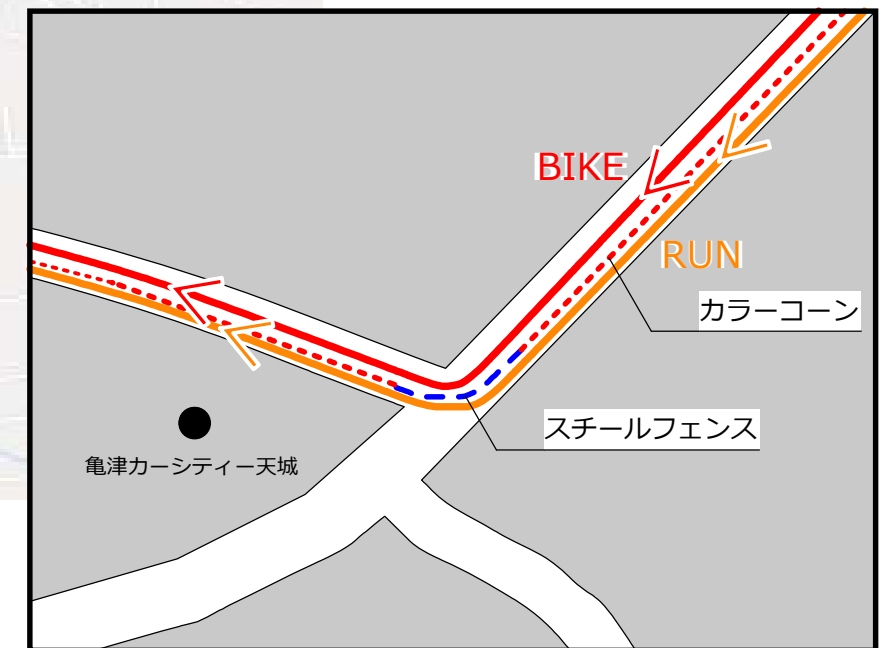

【全体コース図】

スイム : 750m × 2周
1.5km

バイク : 5.35km × 8周
42.5km

ラン : 5.35km × 2周
10.7km

- エイドステーション
- ホイールステーション

DRAWING NAME	全体コース図	PLACE/HALL	DATE	SCALE	SIZE	
			2017/12/21 2018/01/09		A3	