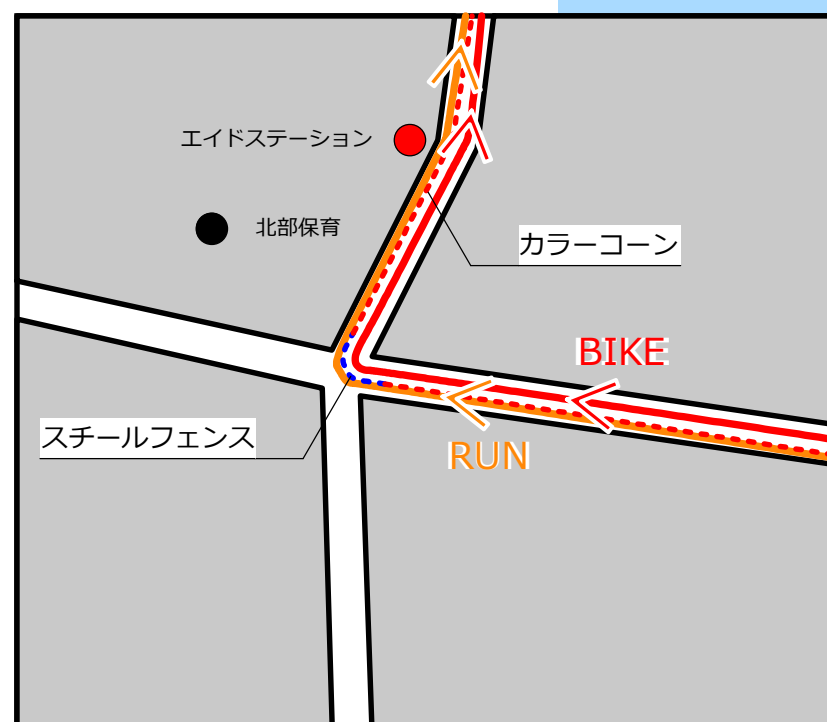

【全体コース図】

スイム : 750m × 2周
1.5km

バイク : 5.35km × 8周
42.5km

ラン : 5.35km × 2周
10.7km

- エイドステーション
- ホイールステーション

DRAWING NAME	全体コース図	PLACE/HALL	DATE	SCALE	SIZE	
			2017/12/21 2018/01/09		A3	