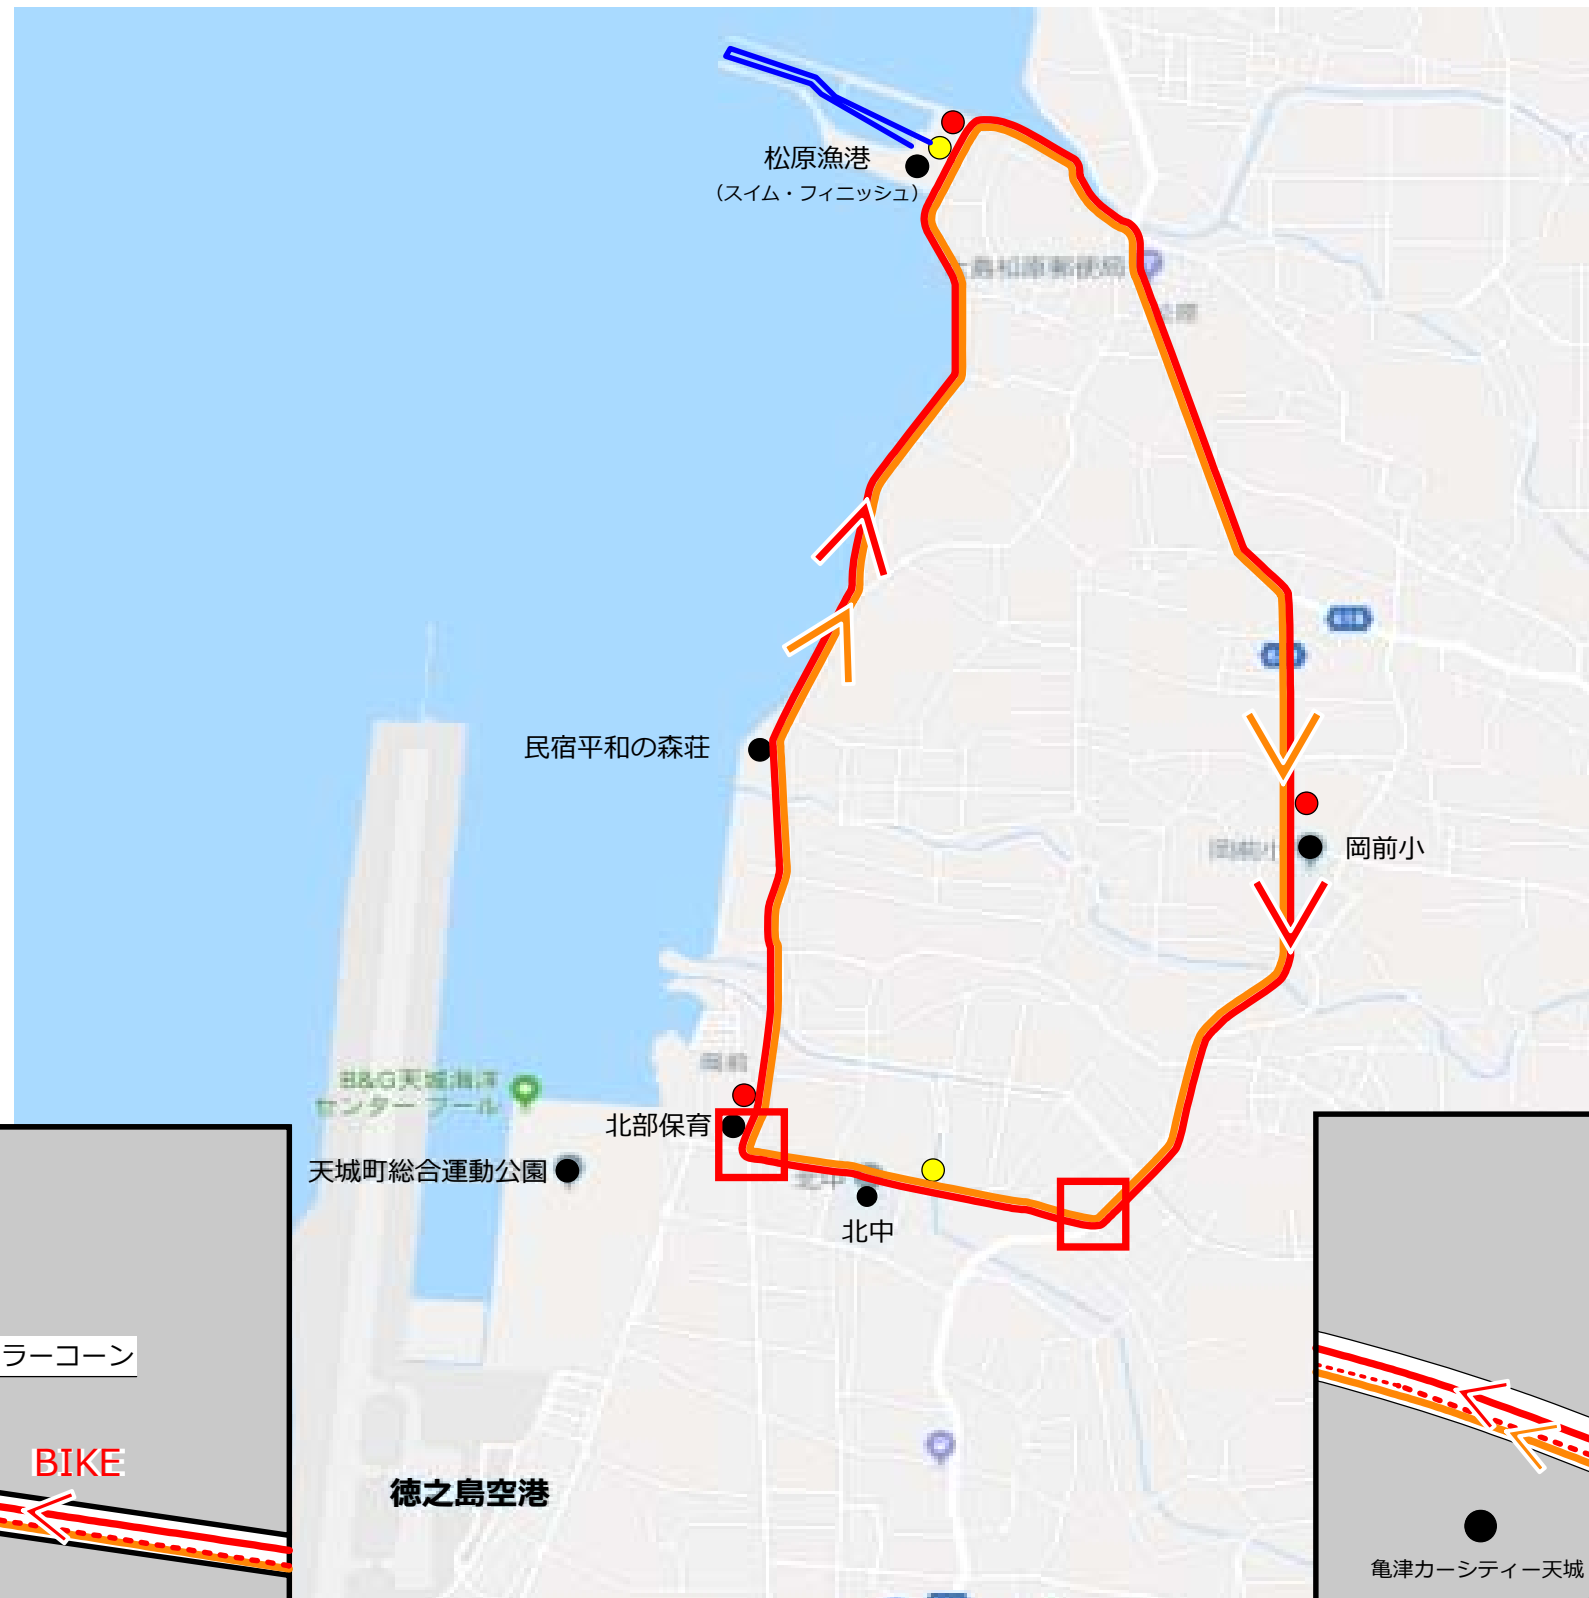

【全体コース図】

スイム : 750m × 2周
1.5km

バイク : 5.35km × 8周
42.5km

ラン : 5.35km × 2周
10.7km

- エイドステーション
- ホイールステーション

DRAWING NAME	全体コース図	PLACE/HALL	DATE	SCALE	SIZE	
			2017/12/21 2018/01/09		A3	